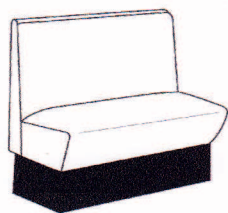

Dutch Diner Meubelen

Chicago

Vegas

Dallas

Washington

New York

Tot 95 cm	€ 425,=	€ 525,=	€ 525,=	€ 595,=	€ 595,=
Tot 125 cm	€ 495,=	€ 595,=	€ 595,=	€ 695,=	€ 695,=
Tot 155 cm	€ 595,=	€ 695,=	€ 695,=	€ 845,=	€ 845,=
Tot 185 cm	€ 695,=	€ 795,=	€ 795,=	€ 995,=	€ 995,=
Tot 215 cm	€ 795,=	€ 895,=	€ 895,=	€ 1145,=	€ 1145,=
Tot 245 cm	€ 895,=	€ 995,=	€ 995,=	€ 1295,=	€ 1295,=
Hoekstuk	€ 395,=	€ 395,=	€ 495,=	€ 495,=	€ 495,=
Verhoging*	+ 10 %	+ 10 %	+ 10 %	+ 10 %	+ 10 %

* standaard hoogte = 95,3 cm. Verhoging tot max 145 cm is mogelijk.

Bovenstaande prijzen zijn voor uitvoeringen in stoffengroep 6. Hou onderstaande tabel aan voor de andere stoffengroepen.

stoffengroep 7 + 5 %