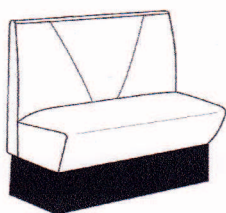

Dutch Diner Meubelen

Chicago

Vegas

Dallas

Washington

New York

Tot 95 cm	€ 425,=	€ 525,=	€ 525,=	€ 595,=	€ 595,=
Tot 125 cm	€ 495,=	€ 595,=	€ 595,=	€ 695,=	€ 695,=
Tot 155 cm	€ 595,=	€ 695,=	€ 695,=	€ 845,=	€ 845,=
Tot 185 cm	€ 695,=	€ 795,=	€ 795,=	€ 995,=	€ 995,=
Tot 215 cm	€ 795,=	€ 895,=	€ 895,=	€ 1145,=	€ 1145,=
Tot 245 cm	€ 895,=	€ 995,=	€ 995,=	€ 1295,=	€ 1295,=
Hoekstuk	€ 395,=	€ 395,=	€ 495,=	€ 495,=	€ 495,=
Verhoging*	+ 10 %	+ 10 %	+ 10 %	+ 10 %	+ 10 %

* standaard hoogte = 95,3 cm. Verhoging tot max 145 cm is mogelijk.

Bovenstaande prijzen zijn voor uitvoeringen in stoffengroep 6. Hou onderstaande tabel aan voor de andere stoffengroepen.

stoffengroep 7 + 5 %