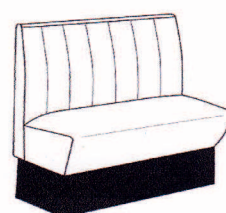

Dutch Diner Meubelen

Chicago

Vegas

Dallas

Washington

New York

Tot 95 cm	€ 425,=	€ 525,=	€ 525,=	€ 595,=	€ 595,=
Tot 125 cm	€ 495,=	€ 595,=	€ 595,=	€ 695,=	€ 695,=
Tot 155 cm	€ 595,=	€ 695,=	€ 695,=	€ 845,=	€ 845,=
Tot 185 cm	€ 695,=	€ 795,=	€ 795,=	€ 995,=	€ 995,=
Tot 215 cm	€ 795,=	€ 895,=	€ 895,=	€ 1145,=	€ 1145,=
Tot 245 cm	€ 895,=	€ 995,=	€ 995,=	€ 1295,=	€ 1295,=
Hoekstuk	€ 395,=	€ 395,=	€ 495,=	€ 495,=	€ 495,=
Verhoging*	+ 10 %	+ 10 %	+ 10 %	+ 10 %	+ 10 %

* standaard hoogte = 95,3 cm. Verhoging tot max 145 cm is mogelijk.

Bovenstaande prijzen zijn voor uitvoeringen in stoffengroep 6. Hou onderstaande tabel aan voor de andere stoffengroepen.

stoffengroep 7 + 5 %