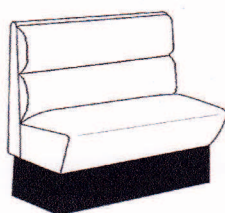

Dutch Diner Meubelen

Chicago

Vegas

Dallas

Washington

New York

Tot 95 cm	€ 425,=	€ 525,=	€ 525,=	€ 595,=	€ 595,=
Tot 125 cm	€ 495,=	€ 595,=	€ 595,=	€ 695,=	€ 695,=
Tot 155 cm	€ 595,=	€ 695,=	€ 695,=	€ 845,=	€ 845,=
Tot 185 cm	€ 695,=	€ 795,=	€ 795,=	€ 995,=	€ 995,=
Tot 215 cm	€ 795,=	€ 895,=	€ 895,=	€ 1145,=	€ 1145,=
Tot 245 cm	€ 895,=	€ 995,=	€ 995,=	€ 1295,=	€ 1295,=
Hoekstuk	€ 395,=	€ 395,=	€ 495,=	€ 495,=	€ 495,=
Verhoging*	+ 10 %	+ 10 %	+ 10 %	+ 10 %	+ 10 %

* standaard hoogte = 95,3 cm. Verhoging tot max 145 cm is mogelijk.

Bovenstaande prijzen zijn voor uitvoeringen in stoffengroep 6. Hou onderstaande tabel aan voor de andere stoffengroepen.

stoffengroep 7 + 5 %